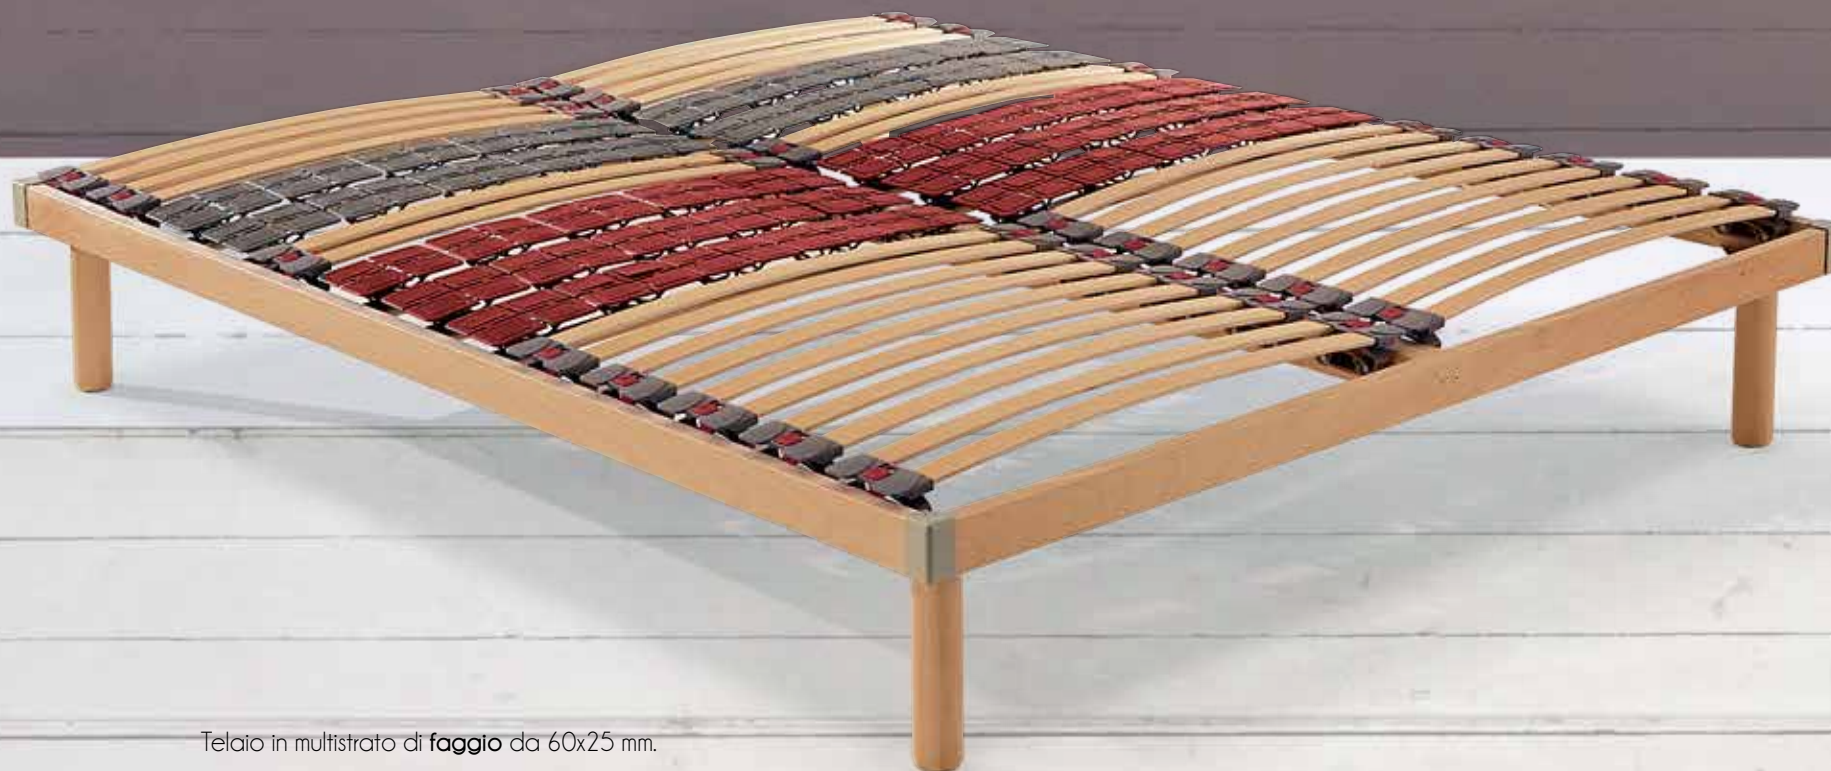

# Elba top / linea legno

ULTRA COMFORT ✓  
 IDEALE ADATTAMENTO ZONA SPALLE BACINO ✓  
 PIATELLI A PORTANZA DIFFERENZIATA ✓  
 PRODOTTO SPECIFICO PER CHI DORME SUL FIANCO ✓

- Profilo:** Telaio in multistrato di **faggio** da 60x25 mm.
- Doghe:** **Multistrato di faggio** da 38x8 mm.  
Rete singola con doga unica fino alla larghezza 120 cm compresa
- Portadoghe:** Anatomici in TPV con **regolazione di portanza**.
- Piattelli:** Nelle zone **spalla e bacino**, realizzati in HYTREL a portanze differenziate, con **flessibilità a 360°** per un ideale adattamento alle curve del corpo.
- Materasso consigliato:** Lattice, memory, molle indipendenti.
- Accessori:** Fermamaterasso lato piedi nelle reti manuali e motorizzate di serie.  
Angolari di protezione di serie.  
Altri vedi pagina 84

Misure di serie  
Larghezza x Lunghezza

**FISSA**

cm 80 x 190 / 195 / 200  
 cm 85 x 190 / 195 / 200  
 cm 90 x 190 / 195 / 200  
 cm 120 x 190 / 195 / 200  
 cm 160 x 190 / 195 / 200  
 cm 165 x 190 / 195 / 200  
 cm 170 x 190 / 195 / 200

# Elba deluxe / linea legno

ALTO COMFORT ✓  
 IDEALE ADATTAMENTO ZONA SPALLE ✓  
 PRODOTTO SPECIFICO PER CHI DORME SUL FIANCO ✓

- Profilo:** Telaio in multistrato di faggio da 60x25 mm
- Doghe:** Multistrato di faggio da 38x8 mm.  
 Rete singola con doga unica fino alla larghezza 120 cm compresa.  
 Triple doghe centrali con cursori di regolazione della taglia.
- Portadoghe:** Anatomici in TPV con regolazione di portanza.
- Piattelli:** Nella zona spalla, realizzati in HYTREL, con flessibilità a 360° per un ideale adattamento alle curve del corpo.
- Materasso consigliato:** Lattice, memory, molle indipendenti.
- Accessori:** Fermamaterasso di serie lato piedi nelle reti manuali e motorizzate.  
 Altri vedi pagina 84