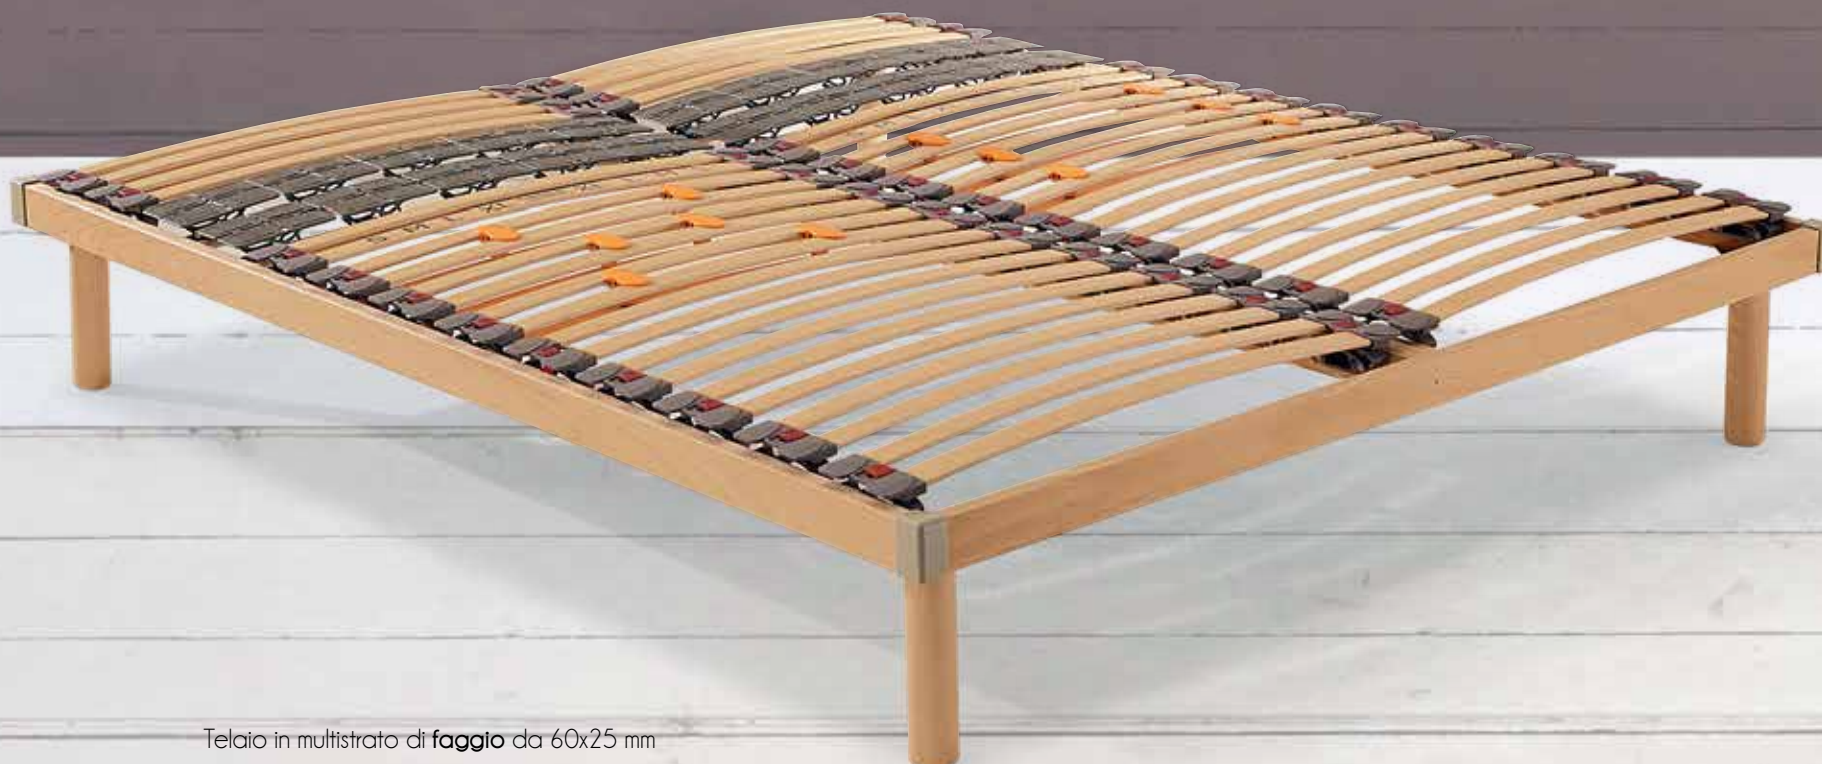

# Elba deluxe / linea legno

ALTO COMFORT ✓  
 IDEALE ADATTAMENTO ZONA SPALLE ✓  
 PRODOTTO SPECIFICO PER CHI DORME SUL FIANCO ✓

- Profilo:** Telaio in multistrato di faggio da 60x25 mm
- Doghe:** Multistrato di faggio da 38x8 mm.  
 Rete singola con doga unica fino alla larghezza 120 cm compresa.  
 Triple doghe centrali con cursori di regolazione della taglia.
- Portadoghe:** Anatomici in TPV con regolazione di portanza.
- Piattelli:** Nella zona spalla, realizzati in HYTREL, con flessibilità a 360° per un ideale adattamento alle curve del corpo.
- Materasso consigliato:** Lattice, memory, molle indipendenti.
- Accessori:** Fermamaterasso di serie lato piedi nelle reti manuali e motorizzate.  
 Altri vedi pagina 84